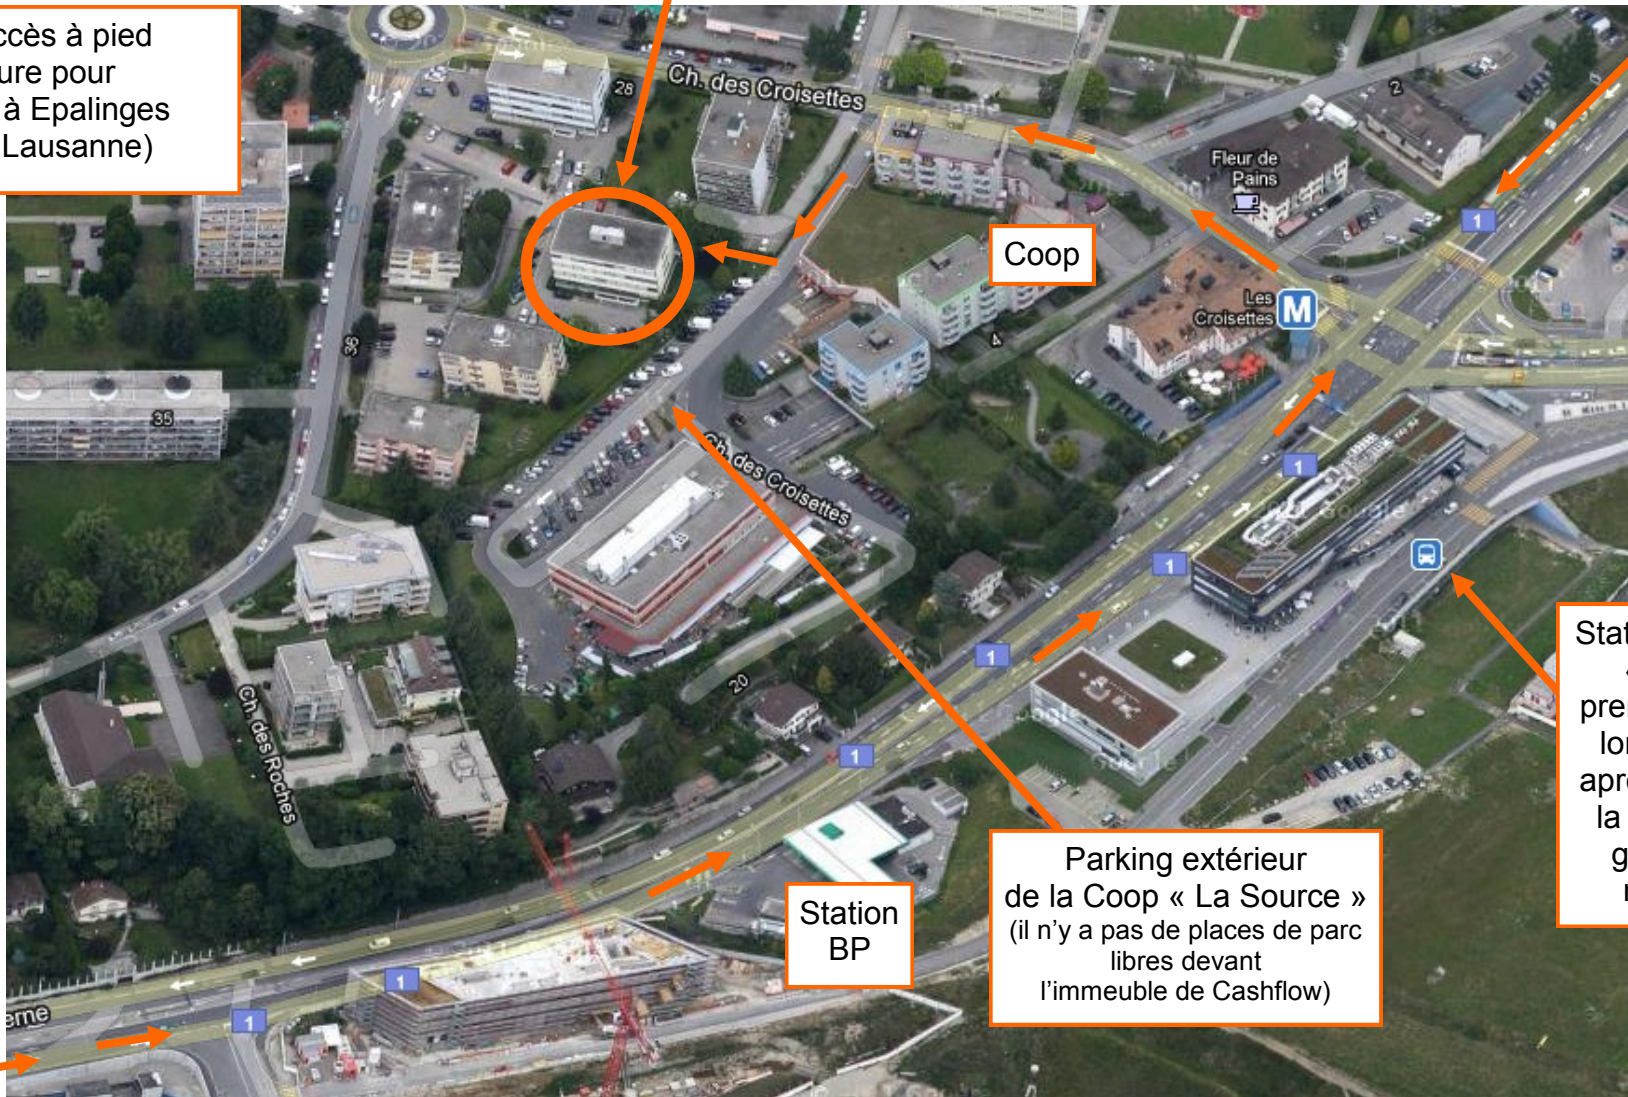

Cashflow SA  
Croisettes 26, 1066 Epalinges  
C'est la maison jaune.

Chemin d'accès à pied  
et en voiture pour  
Cashflow SA à Epalinges  
(au nord de Lausanne)

Accès depuis  
Moudon :  
prenez à droite  
aux feux du  
carrefour des  
Croisettes.

Depuis  
Genève

Depuis le  
Valais

Parking extérieur  
de la Coop « La Source »  
(il n'y a pas de places de parc  
libres devant  
l'immeuble de Cashflow)

Station Terminus M2  
« Croisettes »  
prenez le sous-voie,  
longez la route et  
après l'immeuble de  
la Coop, prenez à  
gauche, c'est la  
maison jaune.

Sortie d'autoroute n° 10 « Lausanne-Vennes » - puis prenez la direction de Moudon.  
Prenez la présélection à gauche « Epalinges » aux feux du grand carrefour des Croisettes et tournez à gauche.  
Après env. 100 mètres, prenez encore une fois à gauche pour entrer dans le parking extérieur de la Coop.